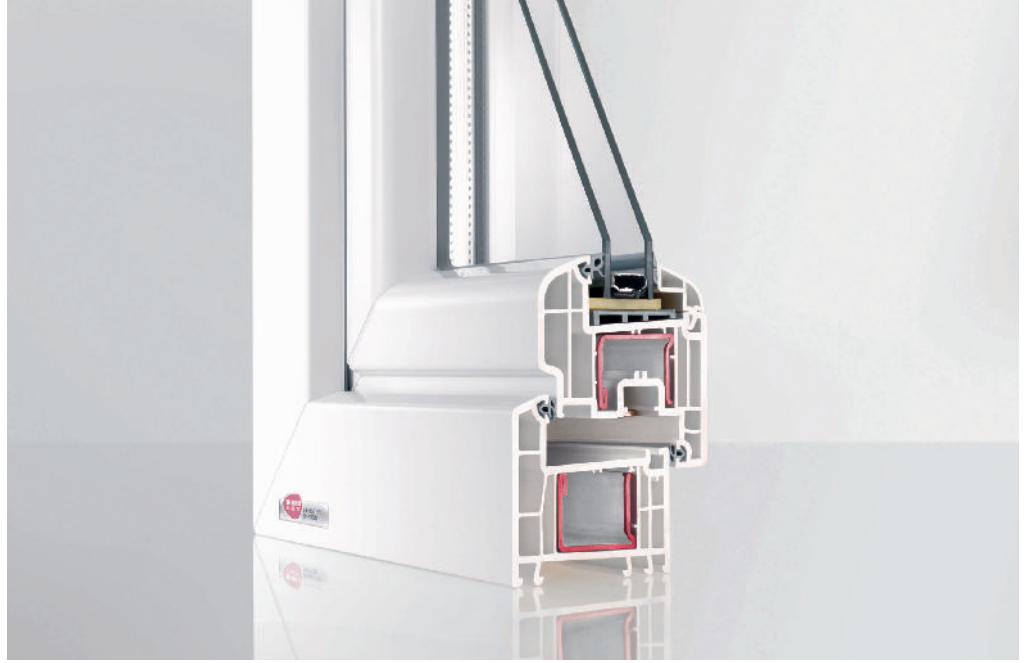

## REHAU EURO-DESIGN PENCERELER İLE

İkna edici ve bakımı kolay: Eşsiz derece yüksek değerli yüzeye sahip ve asil görünümlü profiller.

70mm derinliğine sahip ideal yapı derinliği ile 5-Odacık tekniği etkili bir ısı yalıtımı sağlar.

U<sub>f</sub>\*-Değeri: 1,3 W/m<sup>2</sup>K

\*U-Değeri: Bir yapı biriminden geçen ısıyı tanımlar. U-Değeri ne denli küçük olursa ısı kaybı da o oranda düşük olur.

PENCERE  
DİZAYNI

Bu kalite işareti REHAU Kalitesini ifade eder.

Fevkalade tasarım ve yüksek kalite REHAU'un mükemmeliyetini ifade eder.

Genel Bakışta Tüm Avantajlar:

Üst sınıf konut yapımı için REHAU Euro-Design 70 Pencere Profil Sistemleri