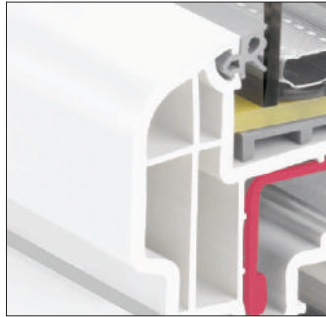

Yuvarlak Kanat Tasarımı