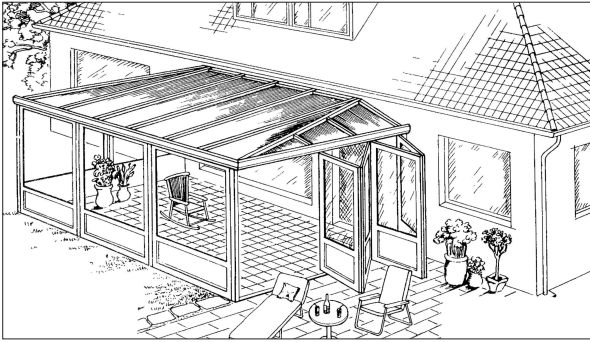

REHAU KIŞBAHÇESİ SİSTEMLERİ

YAPIDA GENİŞ BAKIŞ AÇISI

Burada birkaç tane standart hale gelmiş Kış Bahçesi Çatı Şekilleri görmektesiniz.

Tüm bu şekiller özel ölçülerde ve arzu ettiğiniz renk kombinasyonlarında oluşturulabilir.

REHAU Kış Bahçesi Sistemleri ile geçen yıllar süresince pek çok alışıl gelmişin dışında yapılar oluşturuldu.

Model Tip 34'e bakın, "köşe" dönüştü bir Kış Bahçesi için kusursuz çözüm. Tip 31'in dairesel cam yapısının içinde, bir fincan çayın eşliğinde romantik bir ortam oluşur.

Özel Kış Bahçenizin ısıtması, soğutması ve havalandırmasında kendini kanıtlamış sistemlerimizi kullanınız.

REHAU KIŞBAHÇESİ SİSTEMLERİ

FARKLI UYGULAMA SEÇENEKLERİ

Tip 1

Tip 1a

Tip 2

Tip 17

Tip 25