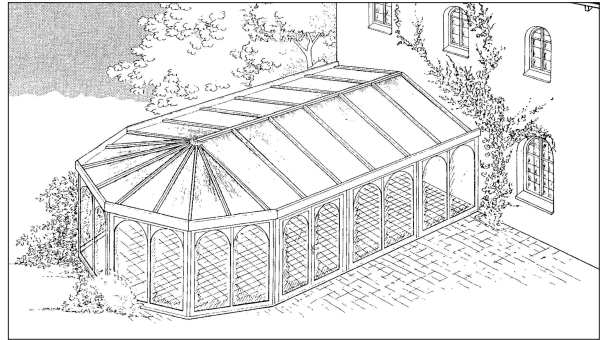

REHAU KIŞBAHÇESİ SİSTEMLERİ

YAPIDA GENİŞ BAKIŞ AÇISI

Burada birkaç tane standart hale gelmiş Kış Bahçesi Çatı Şekilleri görmektesiniz.

Tüm bu şekiller özel ölçülerde ve arzu ettiğiniz renk kombinasyonlarında oluşturulabilir.

REHAU Kış Bahçesi Sistemleri ile geçen yıllar süresince pek çok alışıl gelmişin dışında yapılar oluşturuldu.

Model Tip 34'e bakın, "köşe" dönüştü bir Kış Bahçesi için kusursuz çözüm. Tip 31'in dairesel cam yapısının içinde, bir fincan çayın eşliğinde romantik bir ortam oluşur.

Özel Kış Bahçenizin ısıtması, soğutması ve havalandırmasında kendini kanıtlamış sistemlerimizi kullanınız.

REHAU KIŞBAHÇESİ SİSTEMLERİ

FARKLI UYGULAMA SEÇENEKLERİ

Tip 1

Tip 1a

Tip 2

Tip 17

Tip 25