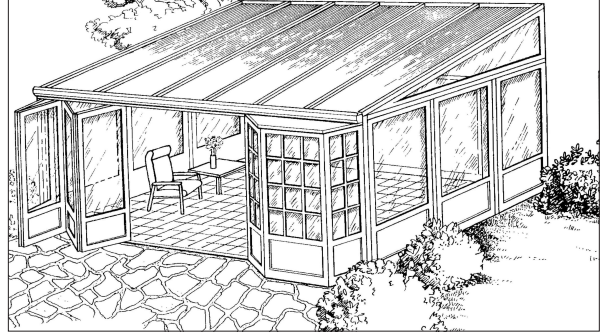

REHAU KIŞBAHÇESİ SİSTEMLERİ

YAPIDA GENİŞ BAKIŞ AÇISI

Burada birkaç tane standart hale gelmiş Kış Bahçesi Çatı Şekilleri görmektesiniz.

Tüm bu şekiller özel ölçülerde ve arzu ettiğiniz renk kombinasyonlarında oluşturulabilir.

REHAU Kış Bahçesi Sistemleri ile geçen yıllar süresince pek çok alışıl gelmişin dışında yapılar oluşturuldu.

Model Tip 34'e bakın, "köşe" dönüştü bir Kış Bahçesi için kusursuz çözüm. Tip 31'in dairesel cam yapısının içinde, bir fincan çayın eşliğinde romantik bir ortam oluşur.

Özel Kış Bahçenizin ısıtması, soğutması ve havalandırmasında kendini kanıtlamış sistemlerimizi kullanınız.

REHAU KIŞBAHÇESİ SİSTEMLERİ

FARKLI UYGULAMA SEÇENEKLERİ

Tip 1

Tip 1a

Tip 2

Tip 17

Tip 25