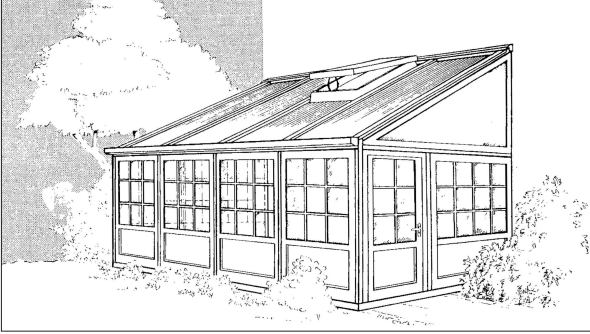

REHAU KIŞBAHÇESİ SİSTEMLERİ

YAPIDA GENİŞ BAKIŞ AÇISI

Burada birkaç tane standart hale gelmiş Kış Bahçesi Çatı Şekilleri görmektesiniz.

Tüm bu şekiller özel ölçülerde ve arzu ettiğiniz renk kombinasyonlarında oluşturulabilir.

REHAU Kış Bahçesi Sistemleri ile geçen yıllar süresince pek çok alışıl gelmişin dışında yapılar oluşturuldu.

Model Tip 34'e bakın, "köşe" dönüştü bir Kış Bahçesi için kusursuz çözüm. Tip 31'in dairesel cam yapısının içinde, bir fincan çayın eşliğinde romantik bir ortam oluşur.

Özel Kış Bahçenizin ısıtması, soğutması ve havalandırmasında kendini kanıtlamış sistemlerimizi kullanınız.

REHAU KIŞBAHÇESİ SİSTEMLERİ

FARKLI UYGULAMA SEÇENEKLERİ

Tip 1

Tip 1a

Tip 2

Tip 17

Tip 25