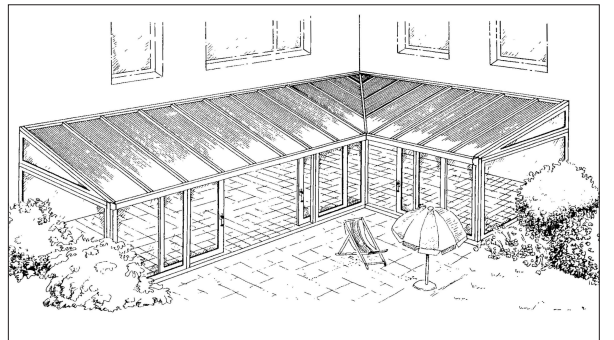

REHAU KIŞBAHÇESİ SİSTEMLERİ

FARKLI UYGULAMA SEÇENEKLERİ

Tip 34