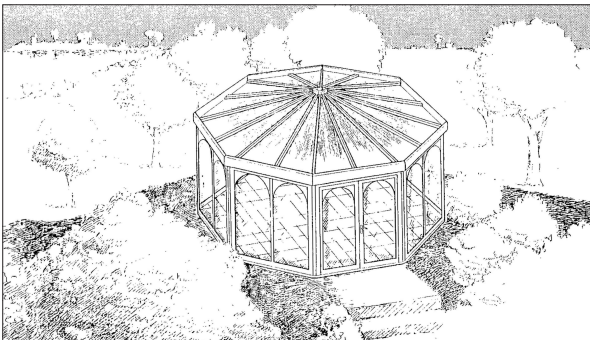

REHAU KIŞBAHÇESİ SİSTEMLERİ

FARKLI UYGULAMA SEÇENEKLERİ

Tip 31