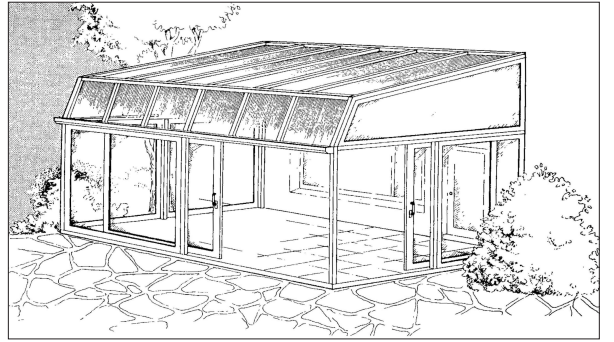

REHAU KIŞBAHÇESİ SİSTEMLERİ

YAPIDA GENİŞ BAKIŞ AÇISI

Burada birkaç tane standart hale gelmiş Kış Bahçesi Çatı Şekilleri görmektesiniz.

Tüm bu şekiller özel ölçülerde ve arzu ettiğiniz renk kombinasyonlarında oluşturulabilir.

REHAU Kış Bahçesi Sistemleri ile geçen yıllar süresince pek çok alışıl gelmişin dışında yapılar oluşturuldu.

Model Tip 34'e bakın, "köşe" dönüştü bir Kış Bahçesi için kusursuz çözüm. Tip 31'in dairesel cam yapısının içinde, bir fincan çayın eşliğinde romantik bir ortam oluşur.

Özel Kış Bahçenizin ısıtması, soğutması ve havalandırmasında kendini kanıtlamış sistemlerimizi kullanınız.

REHAU KIŞBAHÇESİ SİSTEMLERİ

FARKLI UYGULAMA SEÇENEKLERİ

Tip 1

Tip 1a

Tip 2

Tip 17

Tip 25