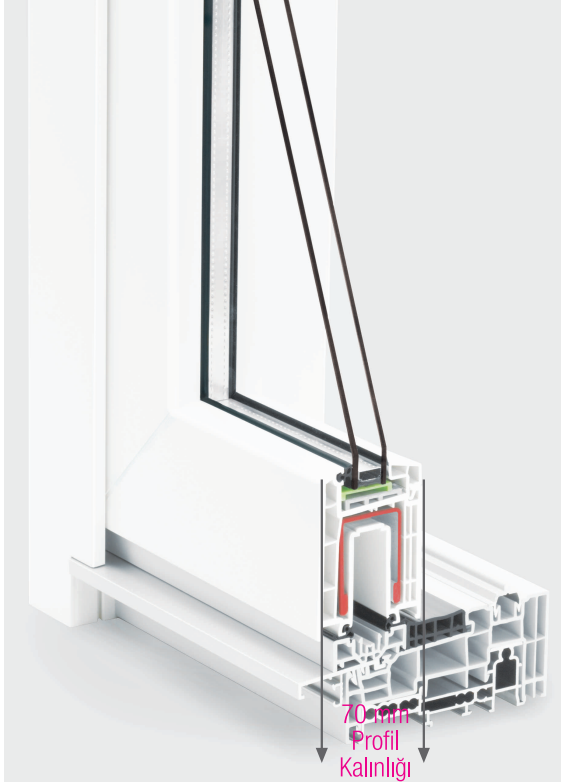

HEBESCHIEBE KALDIRMALI-SÜRME KAPILAR

GENİŞ AÇIKLIKLARDAN VAZGEÇEMEYENLER İÇİN

HEBESCHIEBE KALDIRMALI-SÜRME KAPILAR

EVİNİZİN KONFORU İÇİN BİREBİR

Pencere ve Kapı elemanları yaşam için bir yatırımdır. Yeni inşaat veya renovasyonda önemli bir kararın eşliğindedir. Tasarım, konfor, verimli bir ısı yalıtımı veya değerli kalmasından dolayı para tasarrufuna değer veriyorsanız, REHAU Brillant-Design Kaldırmalı-Sürme Kapıları ile doğru kararı vermiş oluyorsunuz.

Soğuk ve rutubete geçiş yok

REHAU Brillant-Design Kaldırmalı-Sürme kapıları tüm hava şartlarına dayanıklıdır. 115 km/h rüzgar hızı ve şiddetli sağanak yağış bile onu etkileyemez. Böylece oturma odalarınız, özellikle sonbahar ve kış aylarında sürekli sıcak ve rahat kalır. Tabii bunu iyi düşünülmüş, 4 odacıklı ve ısı köprüsü olmayan kasa ve eşik profilleri ile ilgili konstrüksiyon detayları sağlamakta. Çok iyi ısı yalıtım değerleri elde edersiniz ve böylece evinizde sadece hoş bir atmosfer değil aynı zamanda ısıtma masraflarının da kayda değer oranda azalmasını sağlamış olursunuz.

Yaratıcılığınız için boş alan

REHAU Brillant-Design Kaldırmalı-Sürme kapılarını yüksek stabilitesi size geniş yaratıcılık imkanları sağlamaktadır. Toplam 10 metrelik sistem genişliği olan kat yüksekli elemanlar bile, evinizin mimarisi ile bütünleşebilir. Özel kasa profili ile gizlenmiş derz boşluğu şık bir görünüm sağlar.

Bu kalite mührü
REHAU Kalitesi içindir.

Sentetik Madde-Pencere
Profilleri için
RAL-Kontrol İşareti

Kusursuz Tasarım ve Yüksek Kalite,
REHAU'nun mührüleridir.

Bir bakışta tüm avantajları:

REHAU Brillant-Design Kaldırmalı-Sürme Kapılar, evinizdeki konfor için birebir